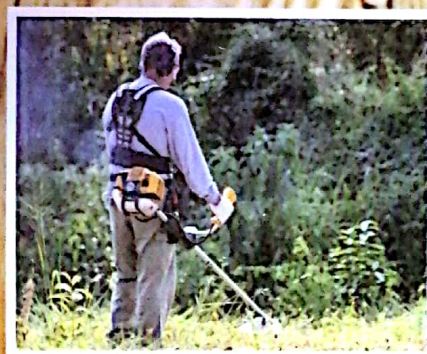

Desbrozadoras

La más nueva familia de desbrozadoras. 3 modelos para diferentes trabajos: uso ocasional en el jardín, intensivo en el campo y, profesional en el mantenimiento de grandes áreas verdes. ¡Guarany tiene la solución ideal para su necesidad!

SISTEMA DE PROTECCIÓN DEL TANQUE PARA MAYOR SEGURIDAD

ARRANQUE EASY START PROPORCIONANDO MENOR ESFUERZO PARA ARRANCAR EL MOTOR

VERSIÓN STANDARD CON 2 SISTEMAS DE CORTE: HILO DE NYLON Y CUCHILLA

SBC243D
CÓDIGO: 0420.30

SDB233D
CÓDIGO: 0420.20

SBC227D
CÓDIGO: 0420.10

Desbrozadoras

imagenes ilustrativas

- 1 Guidón ajustable:** en el modelo SBC 227D – Base giratoria proporciona facilidad y confort durante la operación además de favorecer el almacenamiento y transporte;
- 2 Protección del tanque:** sistema de protección alrededor del tanque, mayor resistencia a los impactos;
- 3 Arranque fácil:** arranque del motor con bomba de combustible y resorte en el conjunto de arranque;
- 4 Cinturón doble acolchado y con soporte trasero:** proporciona gran ergonomía para largas horas de trabajo. Disponible para los modelos SBC 233D y SBC 243D.