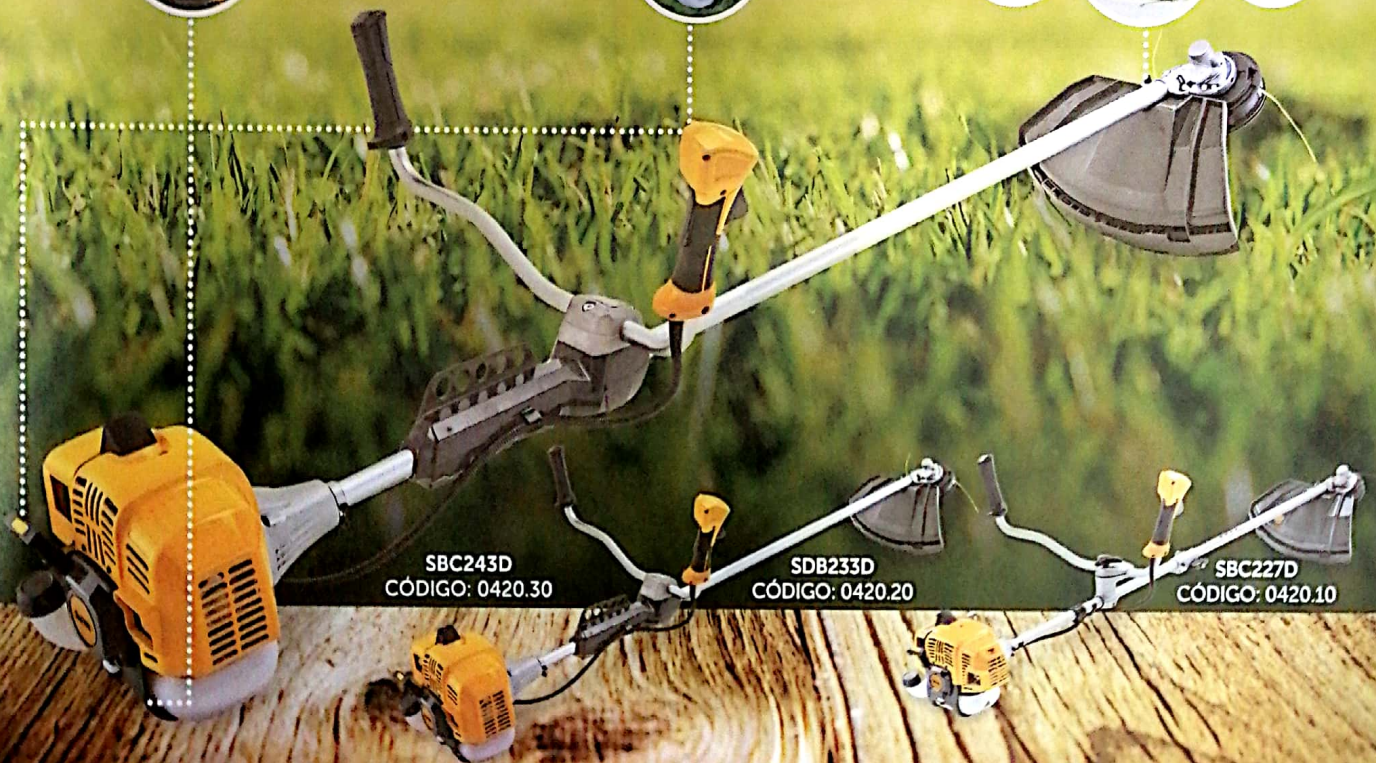

Desbrozadoras

La más nueva familia de desbrozadoras. 3 modelos para diferentes trabajos: uso ocasional en el jardín, intensivo en el campo y, profesional en el mantenimiento de grandes áreas verdes. ¡Guarany tiene la solución ideal para su necesidad!

SISTEMA DE PROTECCIÓN DEL TANQUE PARA MAYOR SEGURIDAD

ARRANQUE EASY START PROPORCIONANDO MENOR ESFUERZO PARA ARRANCAR EL MOTOR

VERSIÓN STANDARD CON 2 SISTEMAS DE CORTE: HILO DE NYLON Y CUCHILLA

SBC243D
CÓDIGO: 0420.30

SDB233D
CÓDIGO: 0420.20

SBC227D
CÓDIGO: 0420.10

Desbrozadoras

imagenes ilustrativas

- 1 Guidón ajustable:** en el modelo SBC 227D – Base giratoria proporciona facilidad y confort durante la operación además de favorecer el almacenamiento y transporte;
- 2 Protección del tanque:** sistema de protección alrededor del tanque, mayor resistencia a los impactos;
- 3 Arranque fácil:** arranque del motor con bomba de combustible y resorte en el conjunto de arranque;
- 4 Cinturón doble acolchado y con soporte trasero:** proporciona gran ergonomía para largas horas de trabajo. Disponible para los modelos SBC 233D y SBC 243D.

Profesional (SBC 243D) - Largas horas de trabajo cortando césped denso, hierba y pasto, así como el mantenimiento del césped en las carreteras.

especificaciones técnicas

	SBC 227D	SBC 233D	SBC 243D
Potencia	0,7 kW/ 1,0 hp	0,9 kW/ 1,2 hp	1,25 kW/ 1,7 hp
Cilindrada	25,4 cm ³	32,6 cm ³	42,7 cm ³
Peso vacío	6,8 kg *	7,8 kg *	8,2 kg *
Capacidade del tanque de combustible	0,65L	0,8L	1L
Rotación Máxima		11.000 rpm	9.500 rpm
Rotación Mínima		3.100 rpm	3.100 rpm